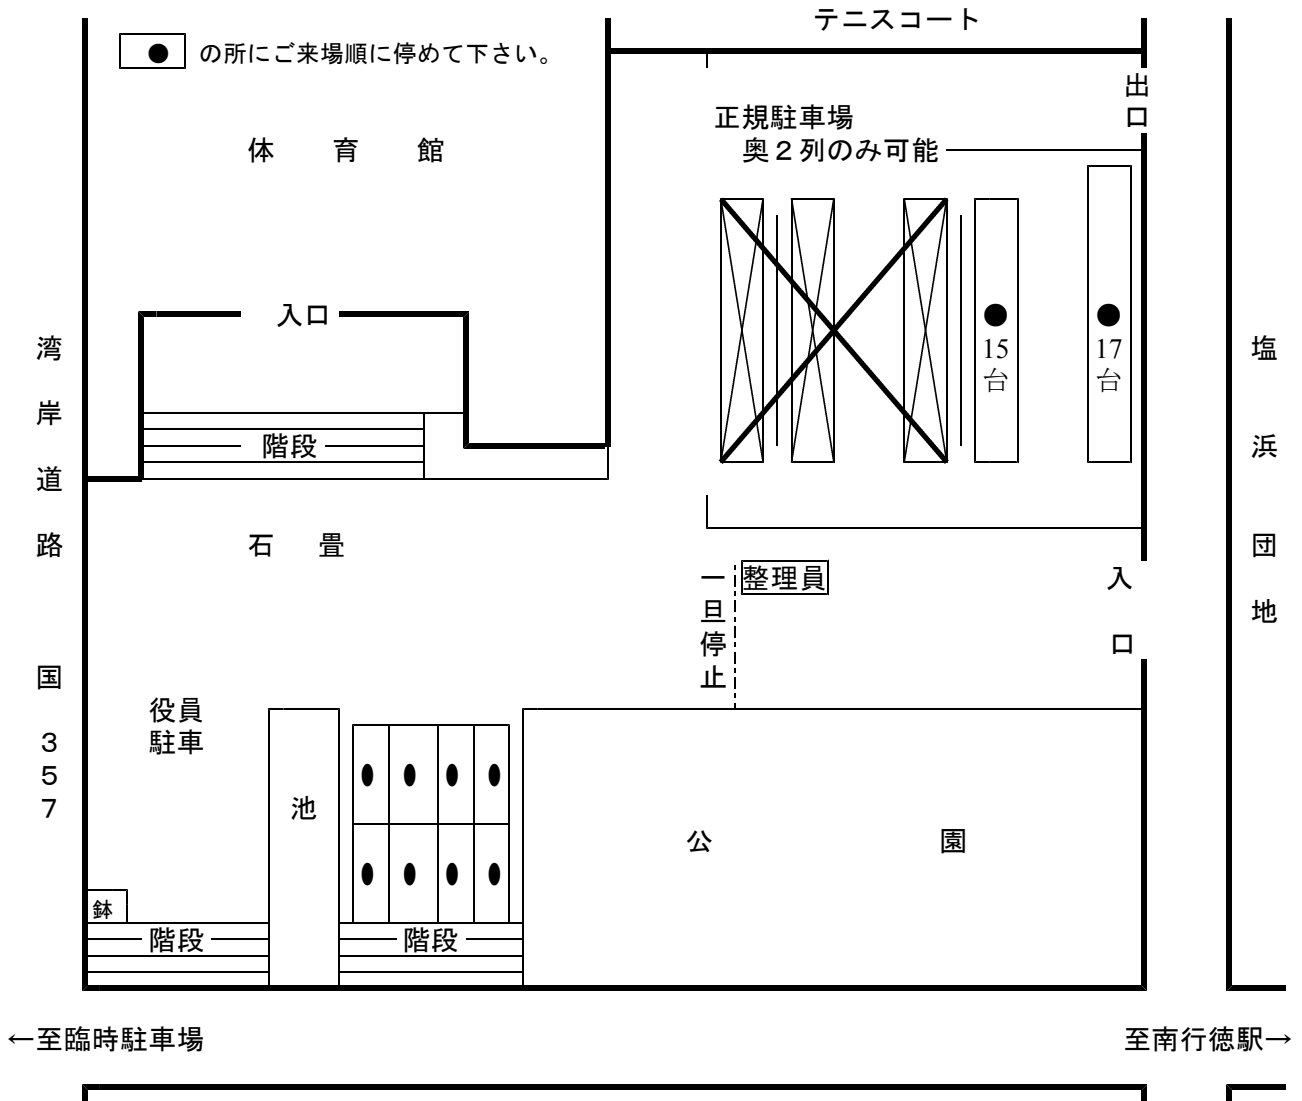

第22回市川Summerオープン事前案内（駐車場について）

2019/8/1

- 受付は終了しました。全118組
- 7組の申込ランクを変更しました。
- 組み合わせ、タイムテーブルは8/7水にHP掲載の予定です。

駐車場利用のご案内

駐車できる場所は正規駐車場約40台で、それ以上は臨時駐車場をご利用下さい。臨時駐車場は台数制限はありません。

<臨時駐車場>

こちらは台数制限はありません。