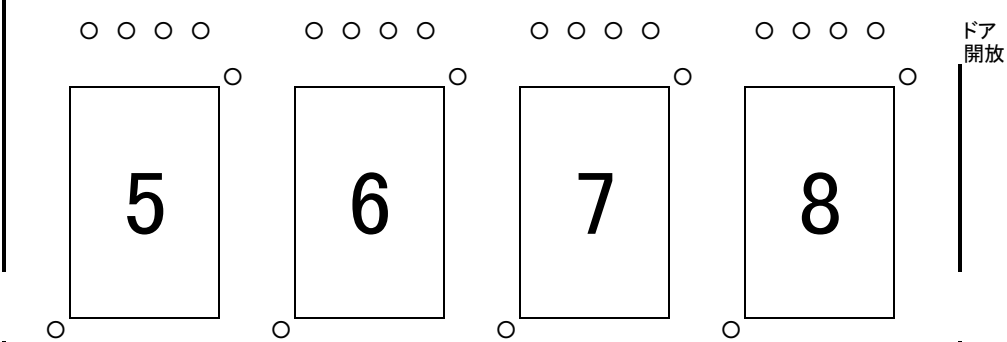

検温消毒 ○ 検温消毒 ○ 検温消毒

1Fから→
階段
観覧席←

机2台+軽量イス6脚

←1Fから
階段
→観覧席

男受付

女受付

下駄箱
不使用

ドア開放

○ ○ ドア閉鎖 ○ ○

ドア開放

イス○は全て軽量イスを使う

コートの後ろ待機席各4、線審各2、合計48

倉庫

ドア開放

ドア開放

賞品

本部1

本部2

本部3

PC

机合計10台

ステージ上 軽量イス 合計26脚

机1台
軽量イス合計
42脚

ドア開放