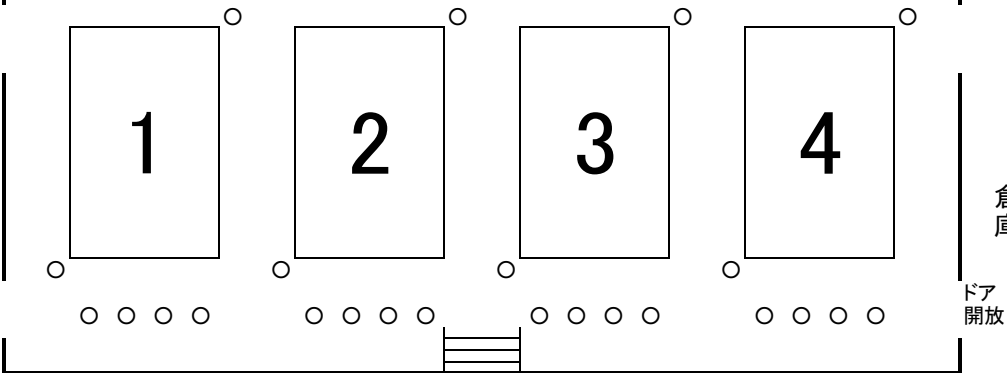

検温消毒 ○ 検温消毒 ○ 検温消毒

1Fから→
階段
観覧席←

机2台+軽量イス6脚

←1Fから
階段
→観覧席

男受付

女受付

下駄箱
不使用

ドア開放

○ ○ ドア閉鎖 ○ ○

ドア開放

イス○は全て軽量イスを使う

コートの後ろ待機席各4、線審各2、合計48

倉庫

ドア開放

ドア開放

賞品

本部1

本部2

本部3

PC

机合計10台

ステージ上 軽量イス 合計26脚

机1台
軽量イス合計
42脚

ドア開放